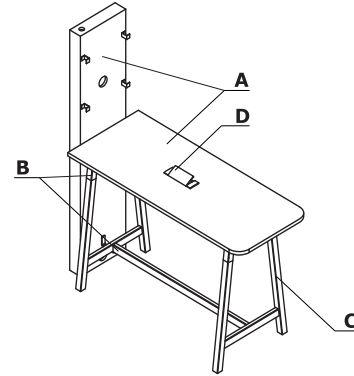

* ATENCIÓN - Opción con recargo - borde de la mesa, color: olmo natural

Combinaciones de colores - Estación multimedia - MSW01

Material	Color	Estación multimedia MSW01			Accesorios										
		A - Superficie de trabajo	B - Estructura	C - Pata	D - Mediabox M15, M14, M14H										
Elementos MFC	08 - negro	✓													
	26 - aluminio satinado	✓													
	31 - roble canadiense	✓													
	39 - abedul	✓													
	64 - cacao	✓													
	67 - blanco pastel	✓													
	154 - antracita	✓													
	167 - Roble gris	✓													
	168 - Roble natural	✓													
	169 - roble miel	✓													
	170 - acacia	✓													
	171 - nogal oscuro	✓													
	174 - beige mate	✓													
	02 - gris	✓													
Metal	Olmo natural			✓											
	M009 - aluminio semimate RAL 9006		✓												
	M015 - blanco semimate RAL 9010		✓												
	M115 - negro semimate RAL 9005		✓												
	M154 - gris antracita semimate RAL 7043		✓												