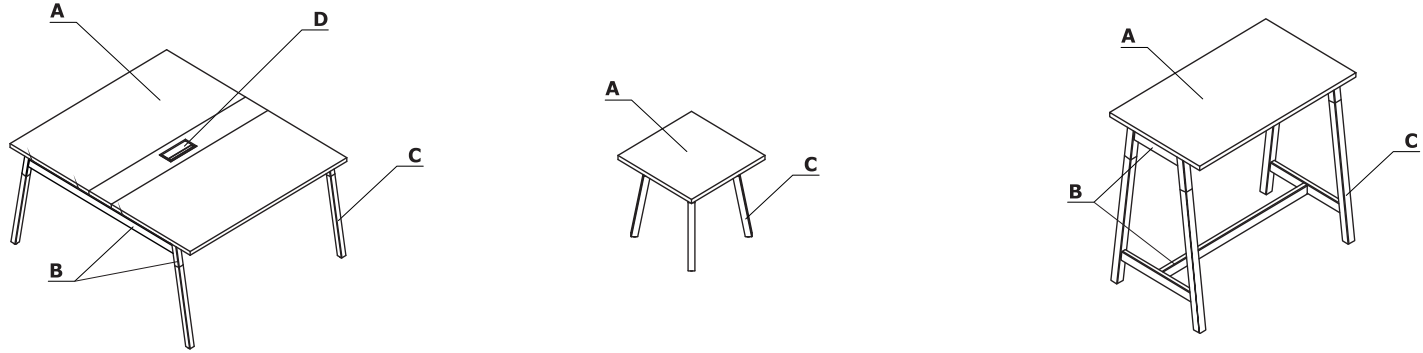

Combinaciones de colores - Ogi W

Material	Color	Mesas de reunión															
		A - Superficie de trabajo	B - Estructura	C - Pata	D - Mediabox M15, M14, M14H												
Elementos MFC	08 - negro	✓*															
	26 - aluminio satinado	✓*															
	31 - roble canadiense	✓															
	39 - abedul	✓															
	64 - cacao	✓															
	67 - blanco pastel	✓*															
	106 - nogal	✓															
	154 - antracita	✓*															
	167 - Roble gris	✓															
	168 - Roble natural	✓															
	169 - roble miel	✓															
	170 - acacia	✓															
	171 - nogal oscuro	✓															
	174 - beige mate	✓															
	02 - gris	✓															
	Olmo natural			✓													

* ATENCIÓN - Opción con recargo - borde de la mesa, color: olmo natural