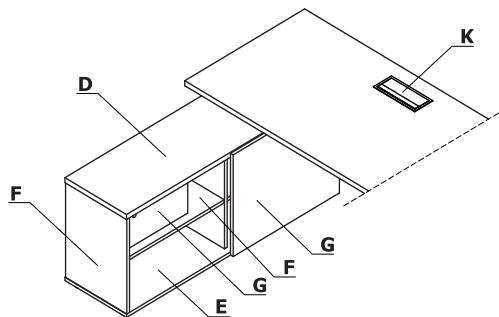

Combinaciones de colores - Ogi W

Material	Color	Escritorios			Credenza - A14M				Armario - A12M			Elementos adicionales				
		A - Superficie de trabajo	B - Base	C - Estructura	D - Encimera	E - Panel inferior	F - Cuerpo	G - Frontal	H - Encimera	I - Cuerpo, panel inferior	J - Frontal	K - Mediabox M15, M14, M14H	L - Tapones pasacables			
Elementos MFC	08 - negro	✓			✓	✓	✓	✓	✓	✓	✓					
	26 - aluminio satinado	✓			✓	✓	✓	✓	✓	✓	✓					
	31 - roble canadiense	✓			✓	✓	2º grupo	✓	✓	2º grupo	✓					
	39 - abedul	✓			✓	✓	2º grupo	✓	✓	2º grupo	✓					
	64 - cacao	✓			✓	✓	2º grupo	✓	✓	2º grupo	✓					
	67 - blanco pastel	✓			✓	✓	✓	✓	✓	✓	✓					
	106 - nogal	✓			✓	✓	2º grupo	✓	✓	2º grupo	✓					
	154 - antracita	✓			✓	✓	✓	✓	✓	✓	✓					
	167 - Roble gris	✓			✓	✓	2º grupo	✓	✓	2º grupo	✓					
	168 - Roble natural	✓			✓	✓	2º grupo	✓	✓	2º grupo	✓					
	169 - roble miel	✓			✓	✓	2º grupo	✓	✓	2º grupo	✓					
	170 - acacia	✓			✓	✓	2º grupo	✓	✓	2º grupo	✓					
	171 - nogal oscuro	✓			✓	✓	2º grupo	✓	✓	2º grupo	✓					
	174 - beige mate	✓			✓	✓	2º grupo	✓	✓	2º grupo	✓					
02 - gris	✓			✓	✓	2º grupo	✓	✓	2º grupo	✓						