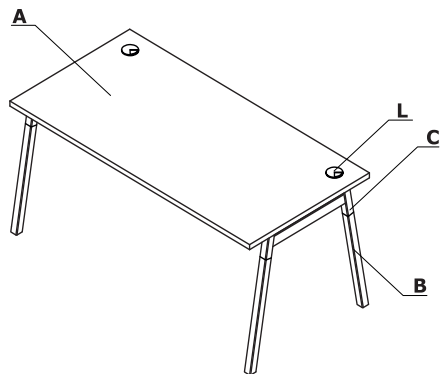

Combinaciones de colores - Ogi W

Material	Color	Escritorios			Credenza - A14M				Armario - A12M			Elementos adicionales				
		A - Superficie de trabajo	B - Base	C - Estructura	D - Encimera	E - Panel inferior	F - Cuerpo	G - Frontal	H - Encimera	I - Cuerpo, panel inferior	J - Frontal	K - Mediabox M15, M14, M14H	L - Tapones pasacables			
Elementos MFC	08 - negro	✓			✓	✓	✓	✓	✓	✓	✓					
	26 - aluminio satinado	✓			✓	✓	✓	✓	✓	✓	✓					
	31 - roble canadiense	✓			✓	✓	2º grupo	✓	✓	2º grupo	✓					
	39 - abedul	✓			✓	✓	2º grupo	✓	✓	2º grupo	✓					
	64 - cacao	✓			✓	✓	2º grupo	✓	✓	2º grupo	✓					
	67 - blanco pastel	✓			✓	✓	✓	✓	✓	✓	✓					
	106 - nogal	✓			✓	✓	2º grupo	✓	✓	2º grupo	✓					
	154 - antracita	✓			✓	✓	✓	✓	✓	✓	✓					
	167 - Roble gris	✓			✓	✓	2º grupo	✓	✓	2º grupo	✓					
	168 - Roble natural	✓			✓	✓	2º grupo	✓	✓	2º grupo	✓					
	169 - roble miel	✓			✓	✓	2º grupo	✓	✓	2º grupo	✓					
	170 - acacia	✓			✓	✓	2º grupo	✓	✓	2º grupo	✓					
	171 - nogal oscuro	✓			✓	✓	2º grupo	✓	✓	2º grupo	✓					
	174 - beige mate	✓			✓	✓	2º grupo	✓	✓	2º grupo	✓					
02 - gris	✓			✓	✓	2º grupo	✓	✓	2º grupo	✓						